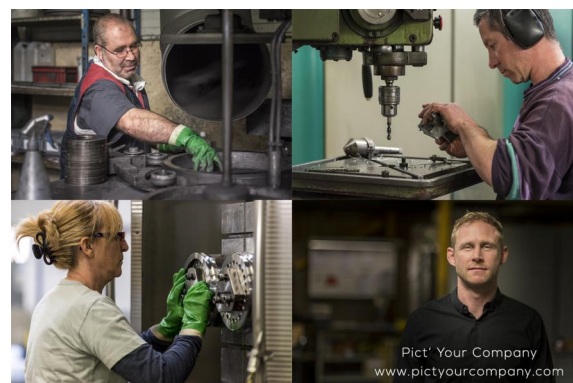

Ressources et moyens

- Situé à Technolac
- Contact facile et rapide
- Site internet / Réseaux sociaux (LinkedIn, Facebook)

FOLLAIN Aurélie

Dirigeante et Photographe

Après un MBA – Commerce et Entrepreneuriat et plusieurs prix nationaux de photographie, Aurélie Follain décide de se servir de son expérience et de son regard unique pour créer sa société de photographie d'entreprise en 2015.