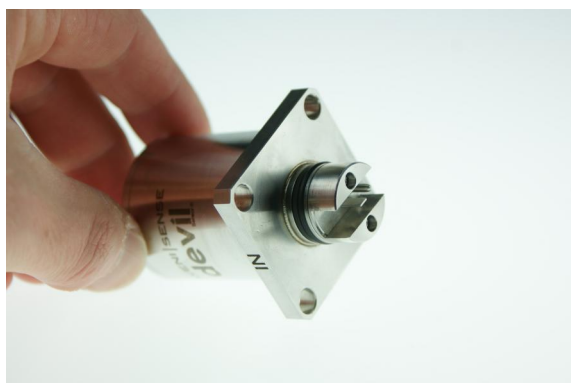

DEVIL® - robustesse et miniaturisation pour la mesure la densité et viscosité combinées

INTÉGRATION DES MICRO-CAPTEURS EN TANT QUE "BRIQUES TECHNOLOGIQUES OEM" DANS DES SYSTÈMES COMPACTS

Activité

WIKA TECH - AVENISENSE conçoit, fabrique des capteurs embarqués mesurant les propriétés des fluides. Filiale du groupe WIKA, WIKA TECH déploie ses capteurs à destination des laboratoires, des procédés industriels et des applications embarquées, dans les domaines des carburants, des lubrifiants ou encore des mélanges de gaz. Bénéficiant d'un savoir-faire reconnu en micro-assemblage ainsi qu'en calibration de précision, WIKA-TECH produit à la fois des capteurs "standard" ainsi que des systèmes personnalisés. Les capteurs permettent d'améliorer les rendements, de surveiller plus finement, et de réduire l'impact environnemental des opérations industrielles.