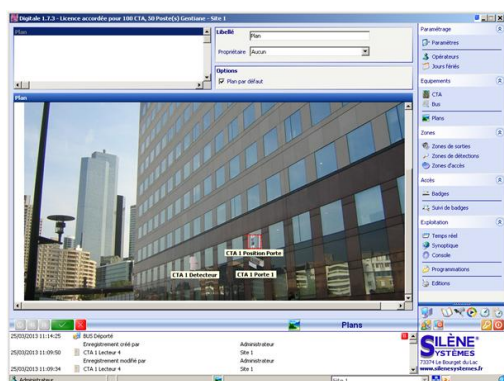

CENTRALE DE CONTRÔLE D'ACCÈS

LOGICIEL DIGITALE

Activité

Conception et commercialisation de systèmes de contrôle d'accès.

Prestations / produits

- Logiciels
- Cartes électroniques
- Lecteurs de badges
- Badges

Ressources et moyens

- Sous-traitance française pour conception de centrale

Références principales

- > Monté Carlo Country Club
- > Carrefour
- > Compagnie des Alpes : stations de ski de La Plagne, Serre Chevalier et Les Arcs
- > INRA Avignon
- > Collectivités locales
- > Brake France, Vicat, Ravioles de St Jean, St Gobain Isovert, Danfoss